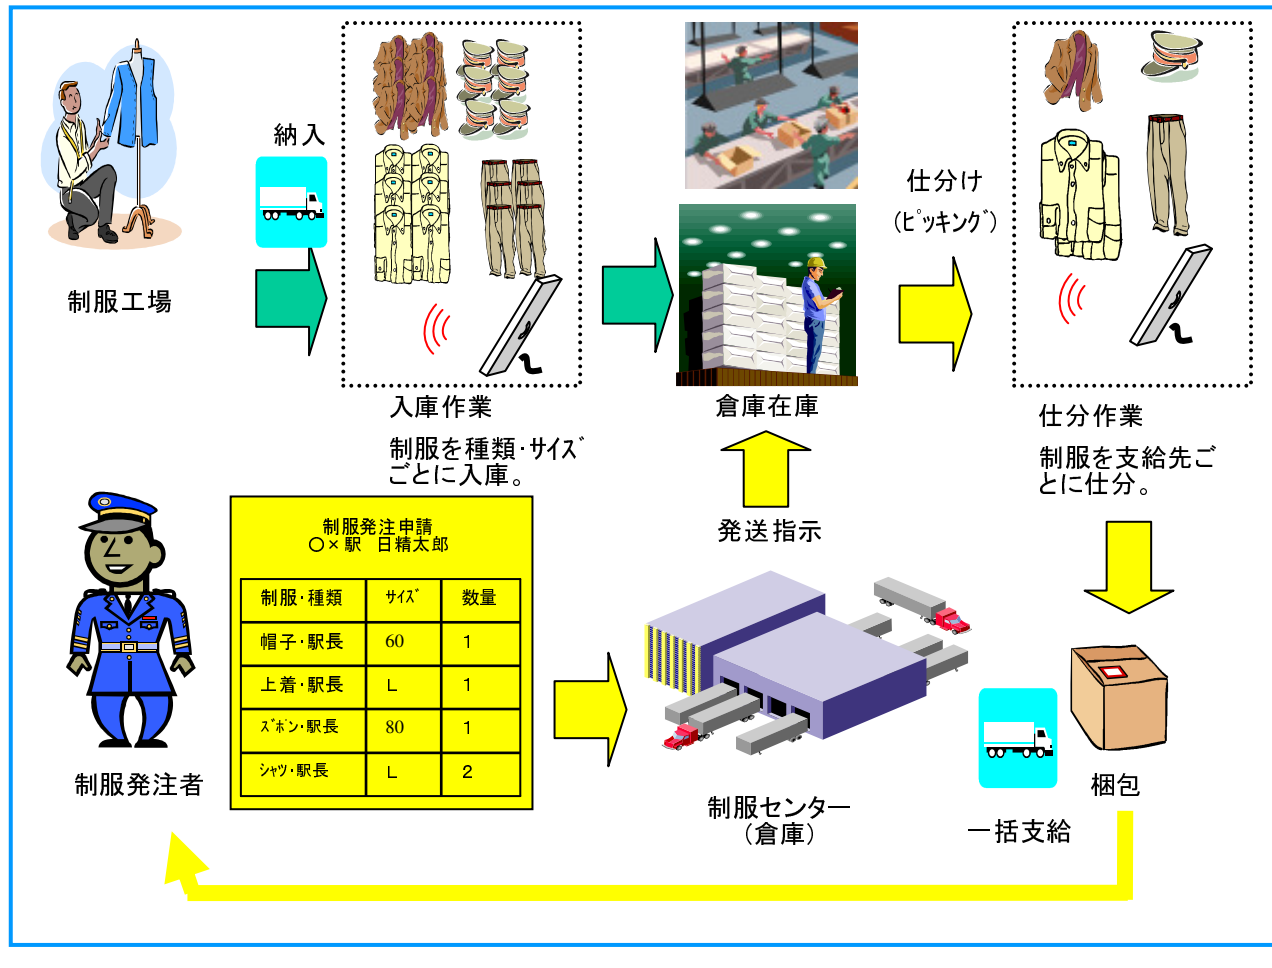

制 服 管 理 シ ス テ ム

RFID (Radio Frequency Identification: 無線ICタグ) を活用し、
業務用制服の管理をおこなうためのシステムです。

■ 制服管理システムの導入メリット

- ・ 制服の貸与履歴を残せます。
  万一制服が外部流出した際、貸与先が確認できます。
- ・ 倉庫での入庫・仕分作業を簡便に行えます。
  また、倉庫での作業履歴も残せます。
- ・ 貸与した制服が全て返却されているか確認できます。
  制服が紛失・流出されていないか確認できます。

■ 制服管理システムの運用イメージ