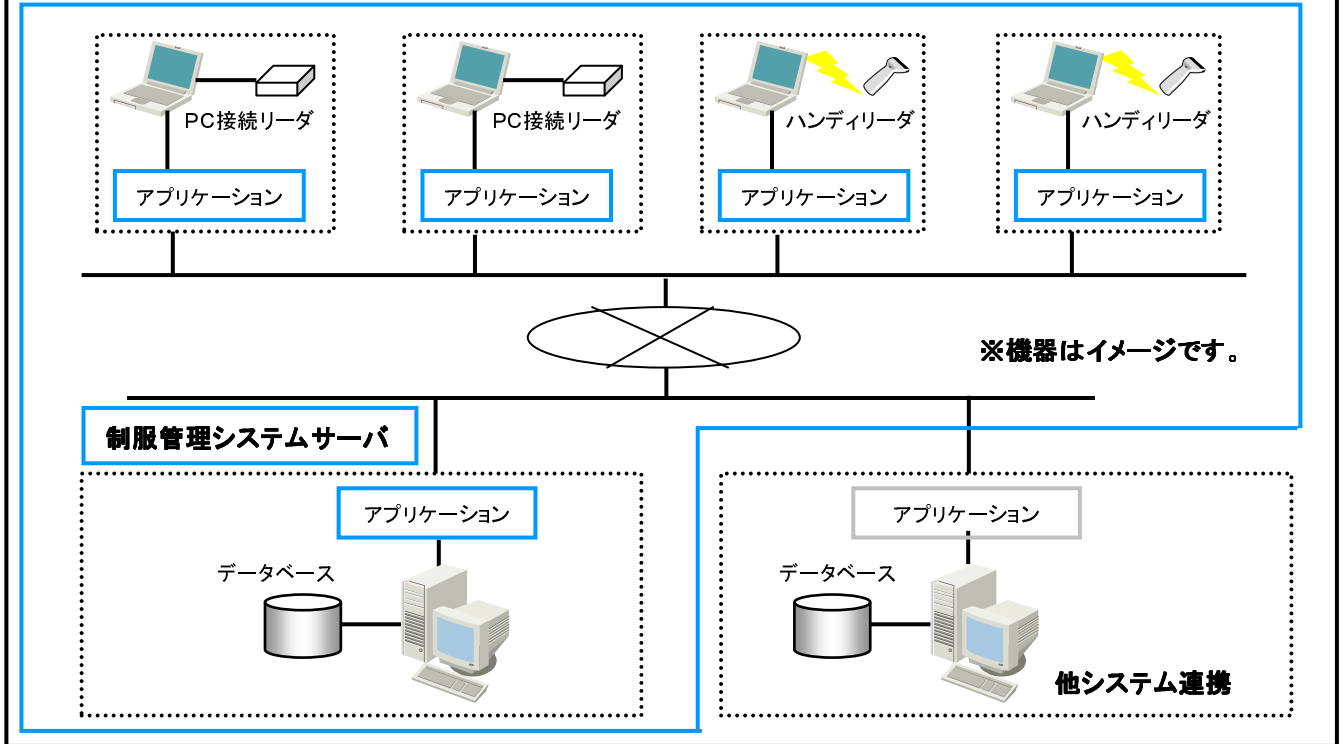

制 服 管 理 シ ス テ ム

RFID (Radio Frequency Identification: 無線ICタグ) を活用し、
業務用制服の管理をおこなうためのシステムです。

■ 制服管理システムの導入メリット

- ・ 制服の貸与履歴を残せます。
万一制服が外部流出した際、貸与先が確認できます。
- ・ 倉庫での入庫・仕分作業を簡便に行えます。
また、倉庫での作業履歴も残せます。
- ・ 貸与した制服が全て返却されているか確認できます。
制服が紛失・流出されていないか確認できます。

■ 制服管理システムの運用イメージ

■ 制服管理システムの構成イメージ

■ 制服管理システムのアプリケーションイメージ

製品コード ZBN-B7 終了

製品名 ズボン サイズ B7

1	ABE00001	11	F45CB222	21
2	ACE22222	12	4545DC44	22
3	BED33333	13	A214DE21	23
4	ABE00002	14	EF1112A1	24
5	DDD55555	15	1ABC1247	25
6	DD266666	16	CBB15A11	26
7	2CD758A8	17		27
8	FFD4556A	18		28
9	BAE45777	19		29
10	56FD4456	20		30