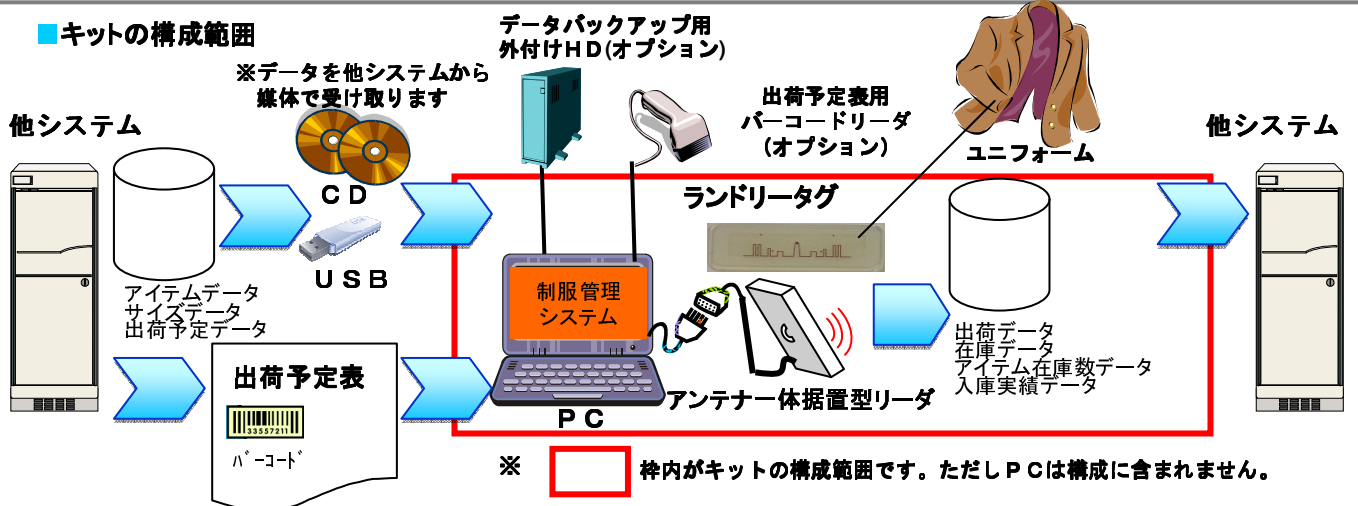

■キットの構成範囲

※ アンテナやリーダの追加も可能です。別途ご相談下さい。

※ PC台数の追加も可能です。サーバ環境等併せて、別途ご相談下さい。

ニッセイコムはトータルサービスで、ベストソリューションパートナーを目指します。